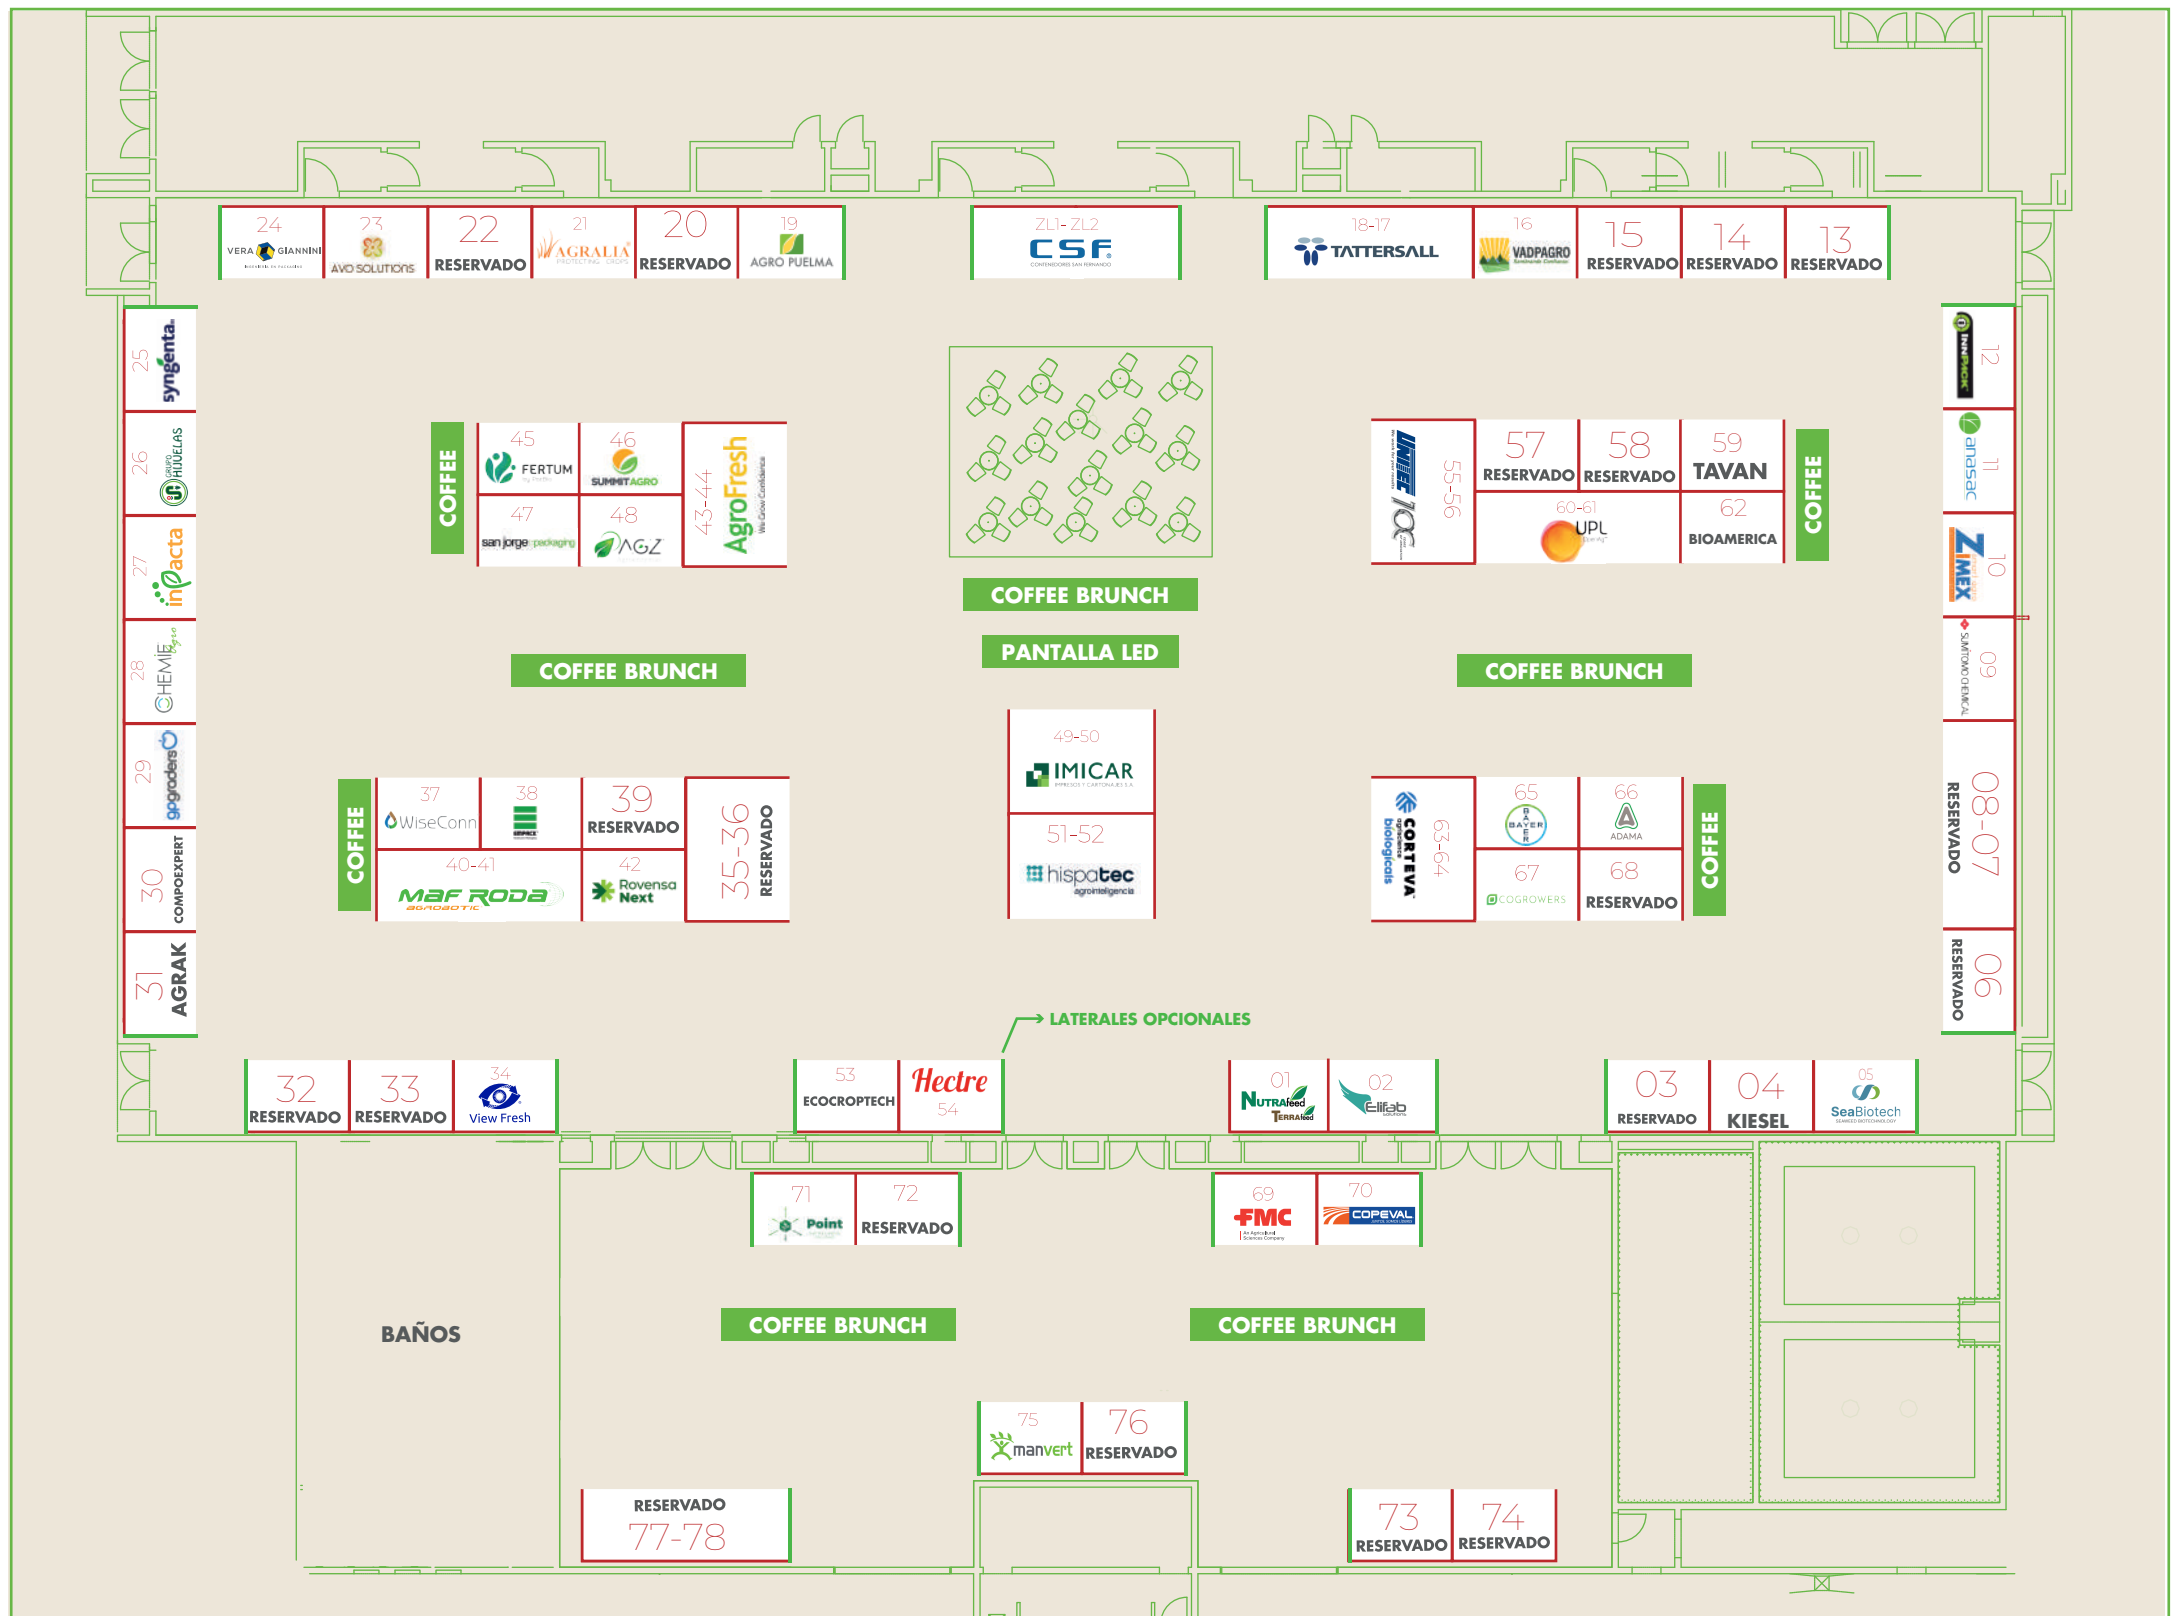

Cherry Tech 2025

26 JUNIO 2025

Centro de Conferencias Hotel Monticello,
San Francisco de Mostazal, Chile.

Organiza:

CENA DE BIENVENIDA
CREDENCIAL
LANYARD
ZONA LOUNGE

Imagen referencial: plano sujeto a cambios.

Laterales opcionales: Este lateral puede estar abierto si el cliente lo solicita.