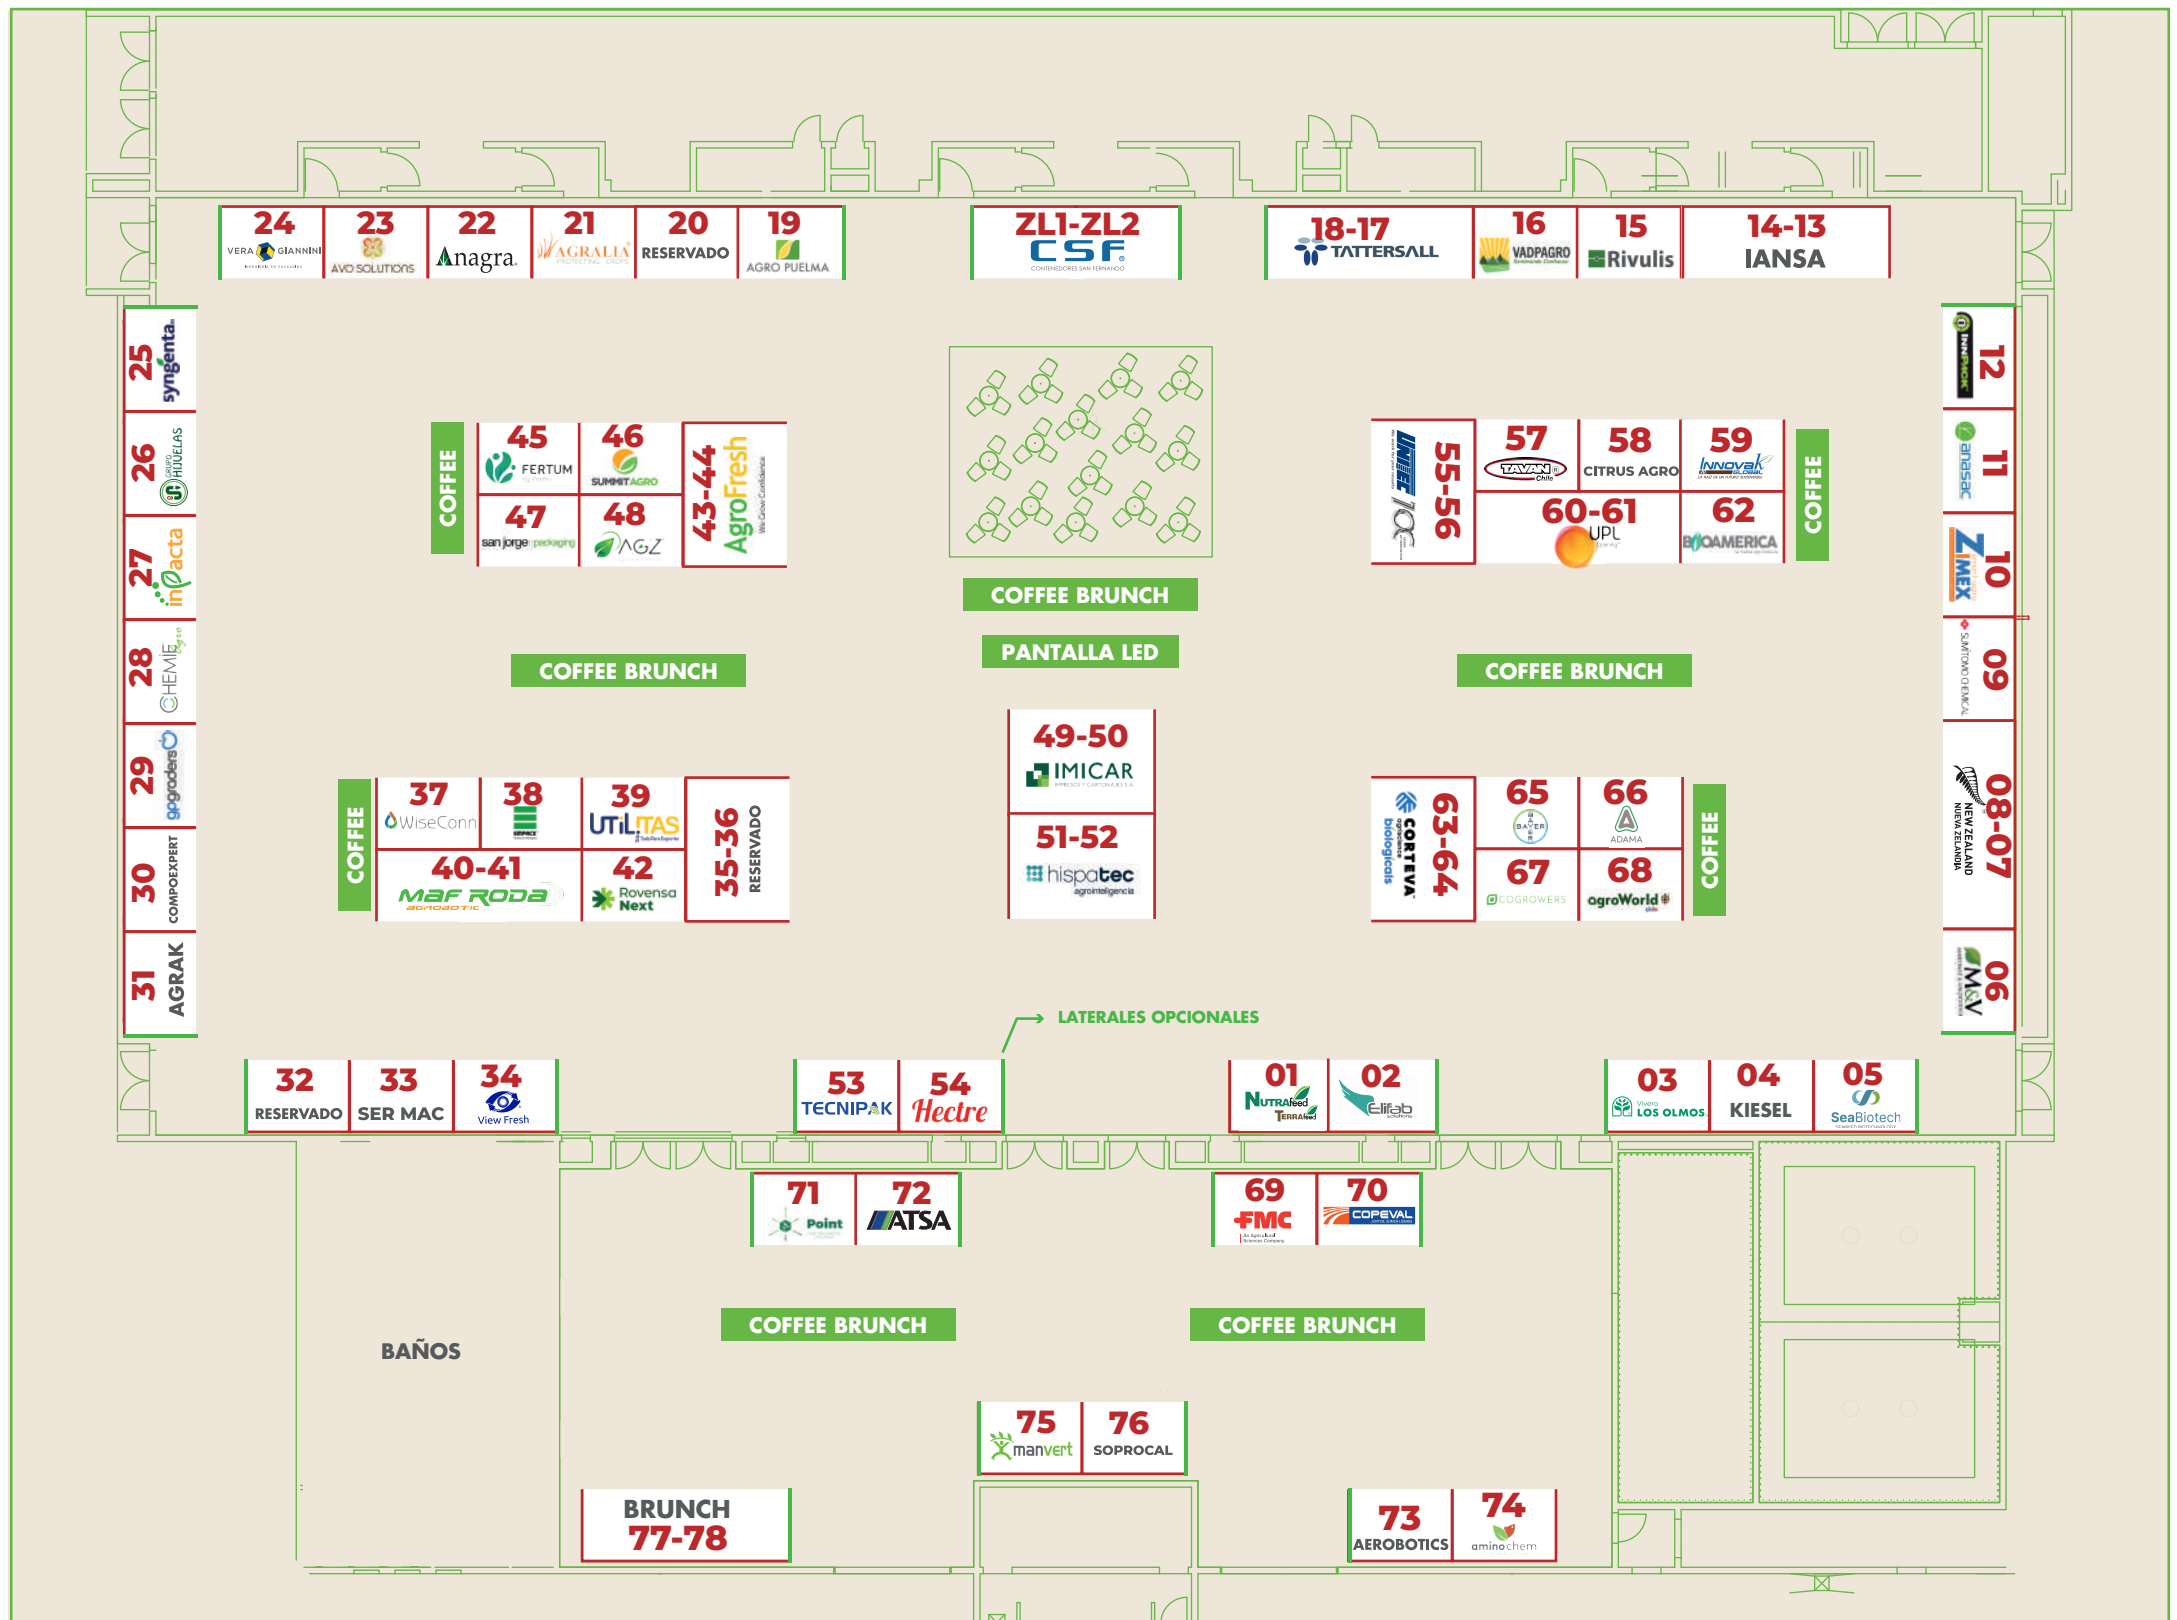

Cherry Tech 2025

26 JUNIO 2025

Centro de Conferencias Hotel Monticello,
San Francisco de Mostazal, Chile.

Organiza:

CENA DE BIENVENIDA
CREDENCIAL
LANYARD
ZONA LOUNGE

Imagen referencial: plano sujeto a cambios.

Laterales opcionales: Este lateral puede estar abierto si el cliente lo solicita.