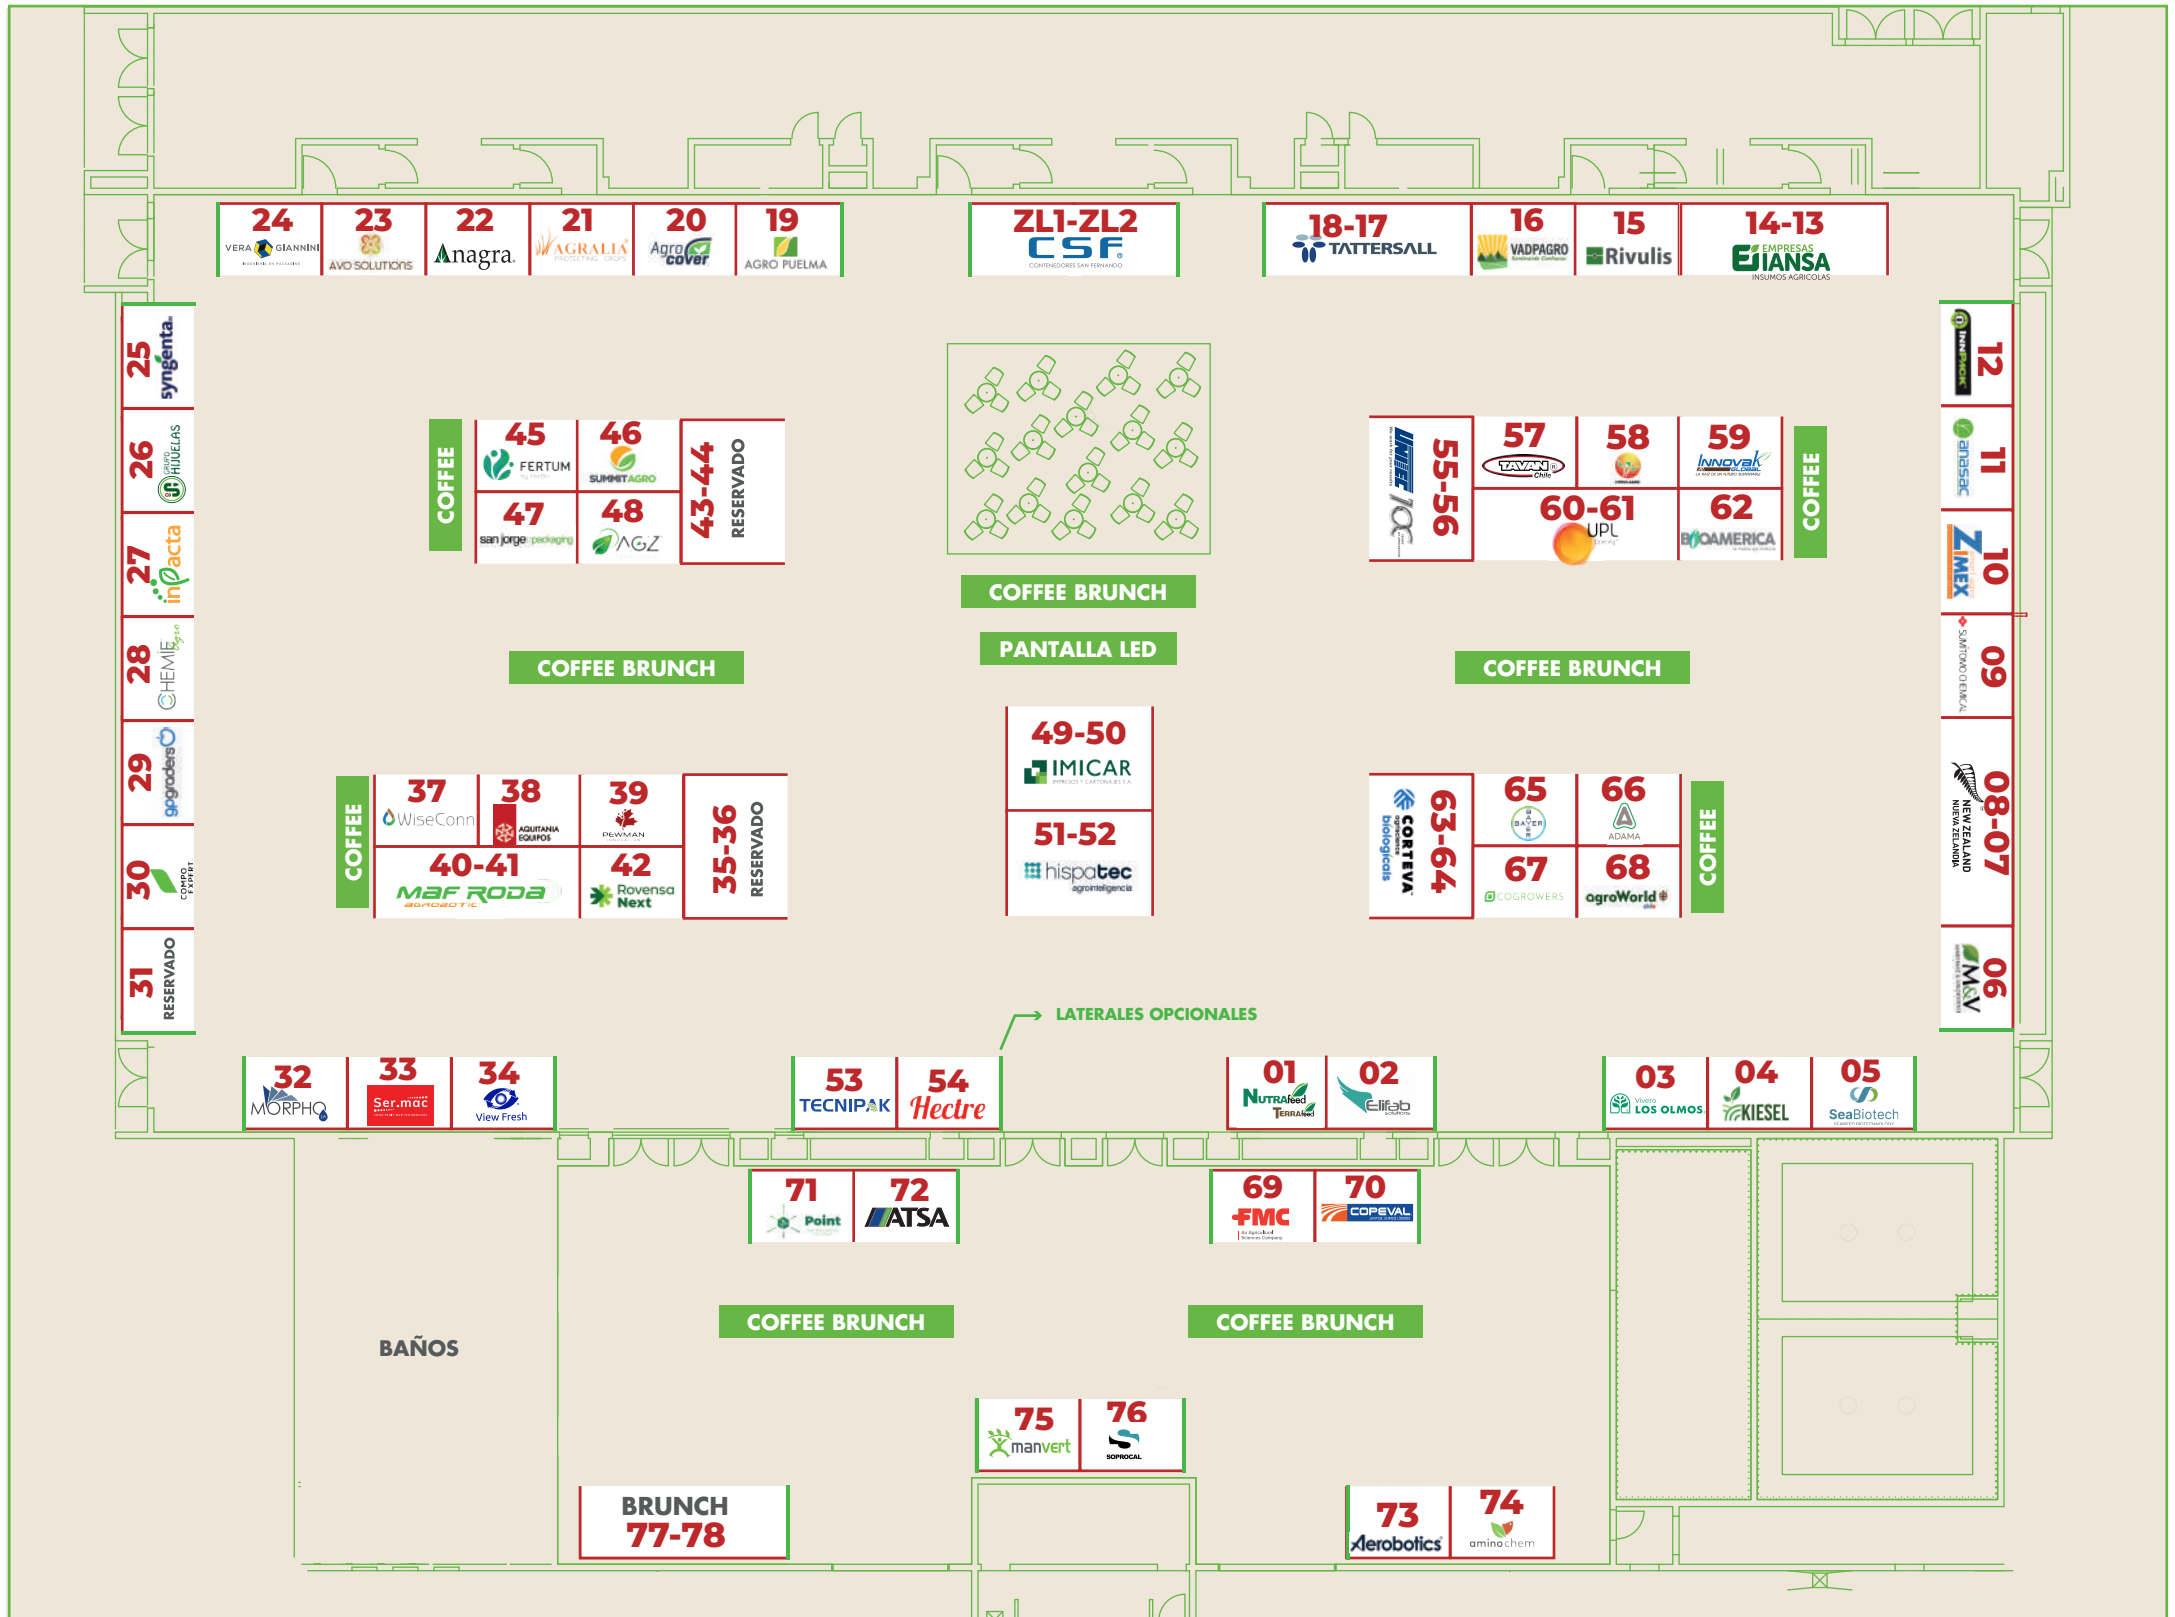

# CherryTech 2025

17 JUNIO 2025

Centro de Conferencias Hotel Monticello,  
San Francisco de Mostazal, Chile.

Organiza:

AUSPICIO PLATINUM      AUSPICIO SILVER

- ZONA LOUNGE
- BOLSA DE MATERIALES
- LANYARD
- CREDENCIAL

AUSPICIO GOLD

- CENA DE BIENVENIDA
- POST - IT

Imagen referencial: plano sujeto a cambios.

Laterales opcionales: Este lateral puede estar abierto si el cliente lo solicita.