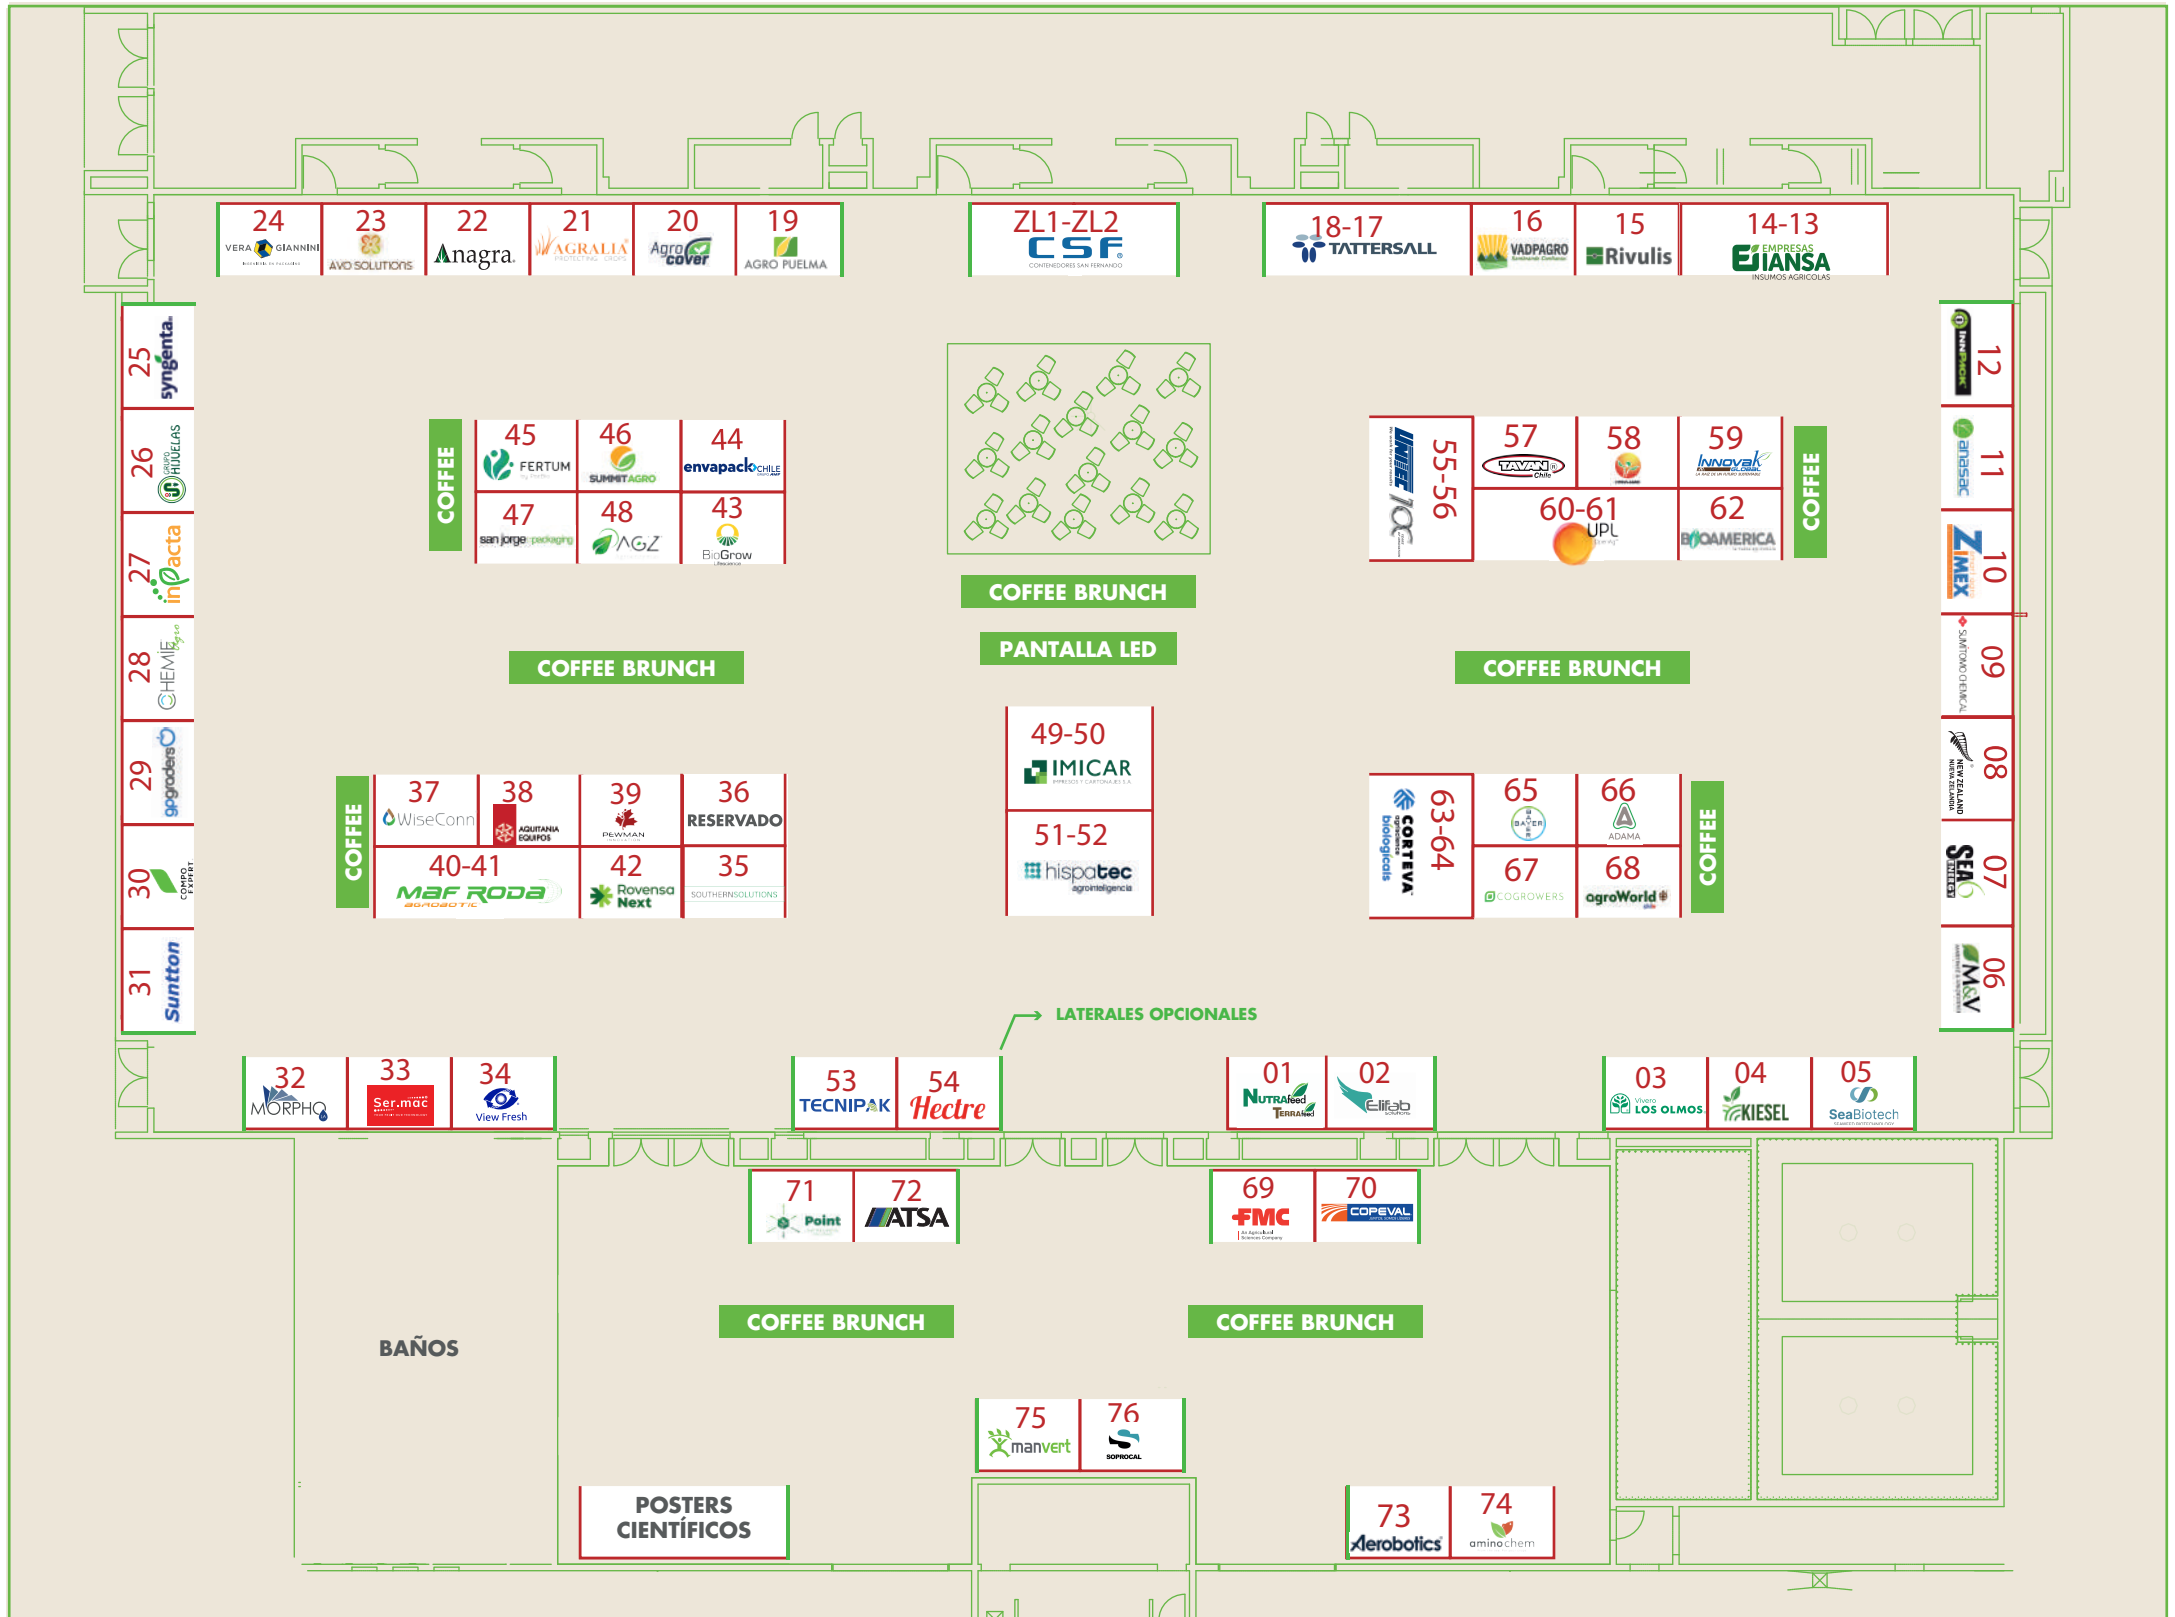

CherryTech 2025

17 JUNIO 2025

Centro de Conferencias Hotel Monticello,
San Francisco de Mostazal, Chile.

Organiza:

AUSPICIO PLATINUM AUSPICIO SILVER

AUSPICIO GOLD

Imagen referencial: plano sujeto a cambios.
Laterales opcionales: Este lateral puede estar abierto si el cliente lo solicita.