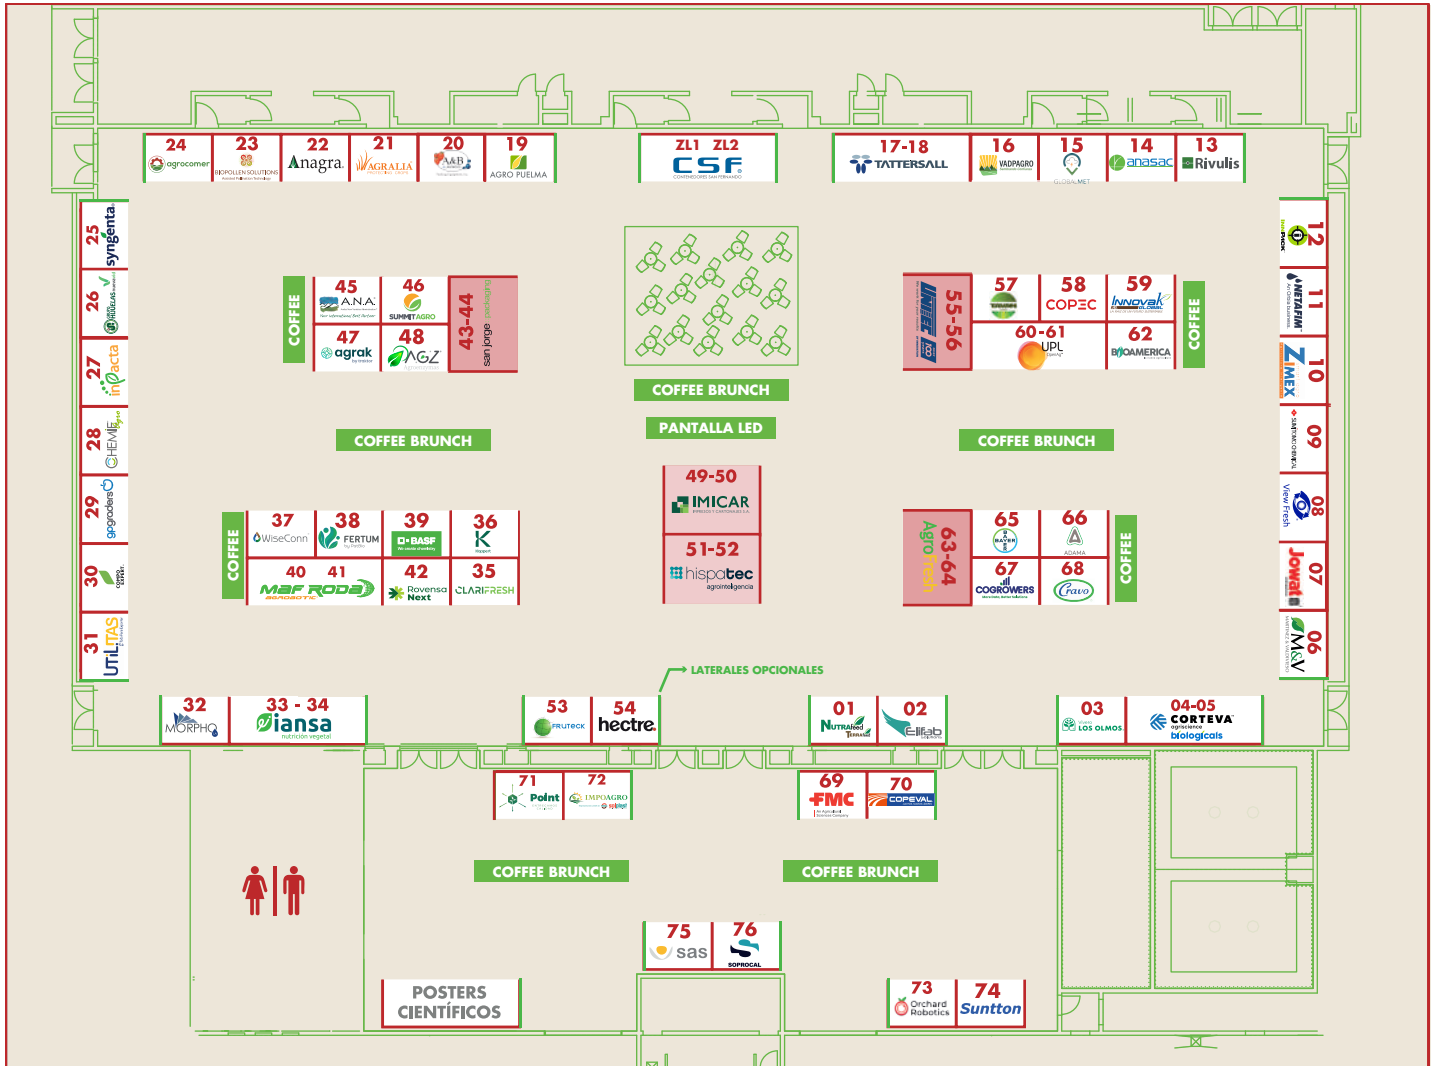

4ª edición

17.06.2026

PLANO

Monticello, San Francisco de Mostazal, Chile

- Stands 3x2
- Stands 4x3
- R** Reservado

AUSPICIO PLATINUM

- LANYARD: Daymsa
- ZONA LOUNGE: CSF
- CREDENCIALES: UNITEC

AUSPICIO GOLD:

- CUELLO DE POLAR: BLUOM FRESH

AUSPICIO SILVER:

- PRESENCIA DE MARCA: SOUTHERNSOLUTIONS